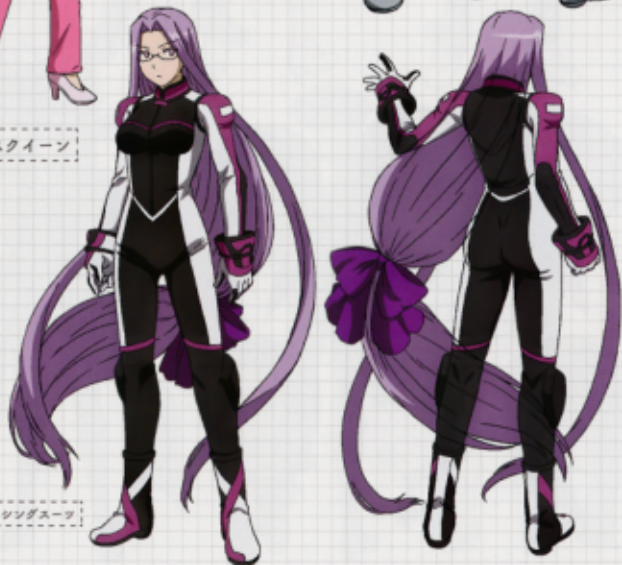

Carnival Phantasm

カーニバルファンタズム

Complete Edition

設定資料

character model sheet

スタグムーン

ファンタズムーン

カレイドルビー

カレイドルビー

マジカルアンバー

マジカルカレン

カレン・オルテンシア

バゼット・フラガ・マクレミツ

ランナー レーシングスーツ

洗屋探偵霧翠

板 レースクイーン

聖杯くん

ライダーレーシングスーツ

カーニバル・ファンタズム スペシャル描き下ろし4コマ

CREDIT

Carnival Phantasm

原作・原案
・ゲーム「月姫」「歌月十夜」「Fate/stay night」
「Fate/hollow stararia」「MELTY BLOOD」
・TYPE-MOON アソソロジー・コミック
武梨とり「TAKE MOON」(一迅社刊)

STAFF

監督・原案ニ
シリーズ構成・脚本ニ 江川湖誠
キャラクターデザイン・総作画監督ニ 森田和明
キャラクターデザイン・美術監督ニ 宮澤智仁
音楽制作ニ ユラニリス
音響制作ニ グックインターナショナル
音響監督ニ 飯田真樹
音楽ニ 高梨康治
撮影監督ニ 塩見和哉
美術監督ニ 下山和久
色彩設計ニ 榎澤久美子
音楽プロデューサーニ 藤原道
プロデューサーニ エモーション
アニメーション制作ニ ラムダ