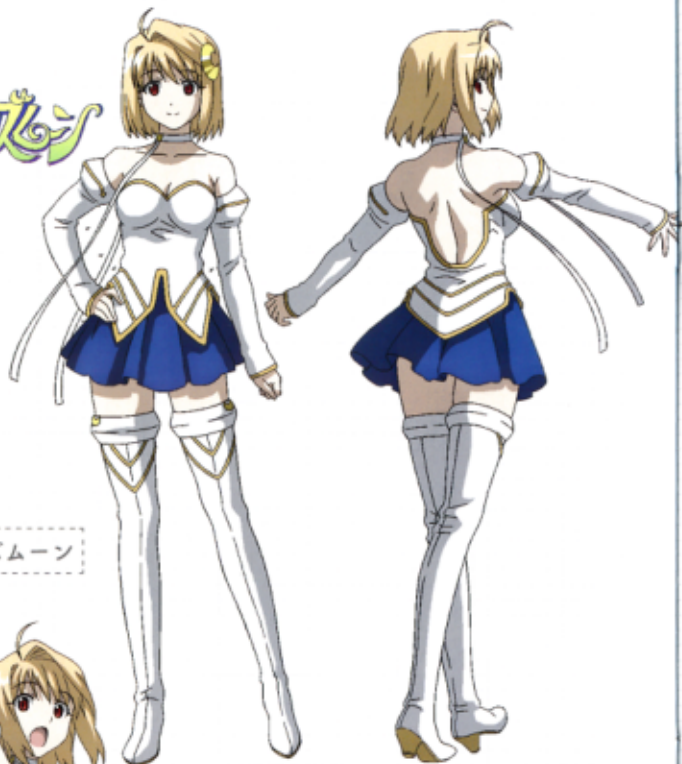

Carnival Phantasm

カーニバルファンタズム

Complete Edition

設定資料

character model sheet

スタグムーン

ファンタズムーン

カレイドルビー

カレイドルビー

マジカルアンバー

マジカルカレン

カレン・オルテンシア

バゼット・フラガ・マクレミツ

ランナー レーシングスーツ

洗屋探偵霧翠

板 レースクイーン