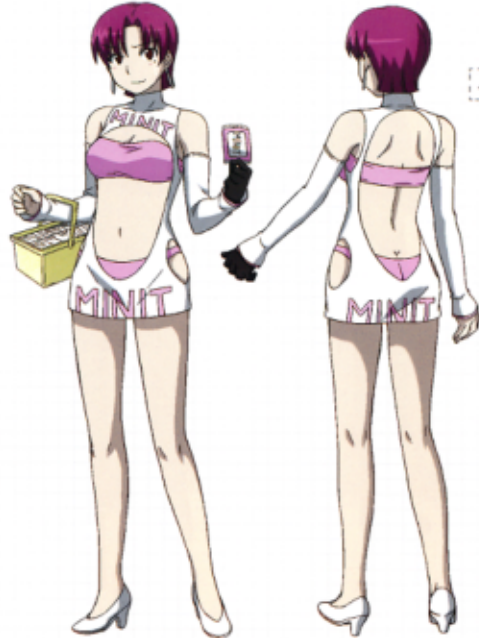

Carnival Phantasm

カーニバルファンタズム

Complete Edition

設定資料

character model sheet

スタグムーン

ファンタズムーン

カレイドルビー

カレイドルビー

マジカルアンバー

マジカルカレン

カレン・オルテンシア

バゼット・フラガ・マクレミツ

ランナー レーシングスーツ

洗屋探偵霧翠

板 レースクイーン

聖杯くん

ライダーレーシングスーツ

カーニバル・ファンタズム スペシャル描き下ろし4コマ

CREDIT

Carnival Phantasm

原作・原案
・ゲーム「月姫」「歌月十夜」「Fate/stay night」
「Fate/hollow stararia」「MELTY BLOOD」
・TYPE-MOON アソソロジー・コミック
武梨とり「TAKE MOON」(一迅社刊)

STAFF

監督・原案ニ
シリーズ構成・脚本ニ 江川湖誠
キャラクターデザイン・総作画監督ニ 森田和明
キャラクターデザイン・美術監督ニ 宮澤智仁
音楽制作ニ ユラニリス
音響制作ニ グックインターナショナル
音響監督ニ 飯田真樹
音楽ニ 高梨康治
撮影監督ニ 塩見和哉
美術監督ニ 下山和久
色彩設計ニ 榎澤久美子
音楽プロデューサーニ 藤原道
プロデューサーニ エモーション
アニメーション制作ニ ラムダ