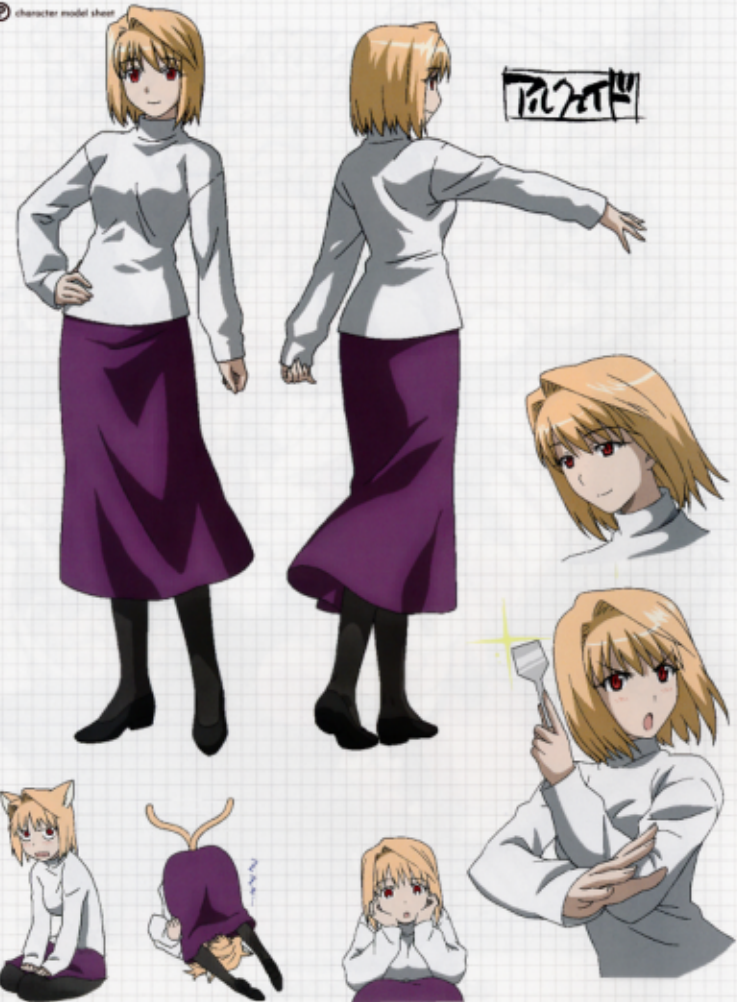

Carnival Phantasm

カーニバルファンタズム

Complete Edition

設定資料

character model sheet

スタグムーン

ファンタズムーン

カレイドルビー

カレイドルビー

マジカルアンバー

マジカルカレン

カレン・オルテンシア

バゼット・フラガ・マクレミツ

ランナー レーシングスーツ

洗屋探偵霧翠

板 レースクイーン

聖杯くん

ライダーレーシングスーツ

カーニバル・ファンタズム スペシャル描き下ろし4コマ

CREDIT

Carnival Phantasm

原作・原案
・ゲーム「月姫」「歌月十夜」「Fate/stay night」
「Fate/hollow stararia」「MELTY BLOOD」
・TYPE-MOON アソソロジー・コミック
武梨とり「TAKE MOON」(一迅社刊)

STAFF

監督・原案ニ
シリーズ構成・脚本ニ 江川湖誠
キャラクターデザイン・総作画監督ニ 森田和明
キャラクターデザイン・美術監督ニ 宮澤智仁
音楽制作ニ ユラニリス
音響制作ニ グックインターナショナル
音響監督ニ 飯田真樹
音楽ニ 高梨康治
撮影監督ニ 塩見和哉
美術監督ニ 下山和久
色彩設計ニ 榎澤久美子
音楽プロデューサーニ 藤原道
プロデューサーニ エモーション
アニメーション制作ニ ラムダ