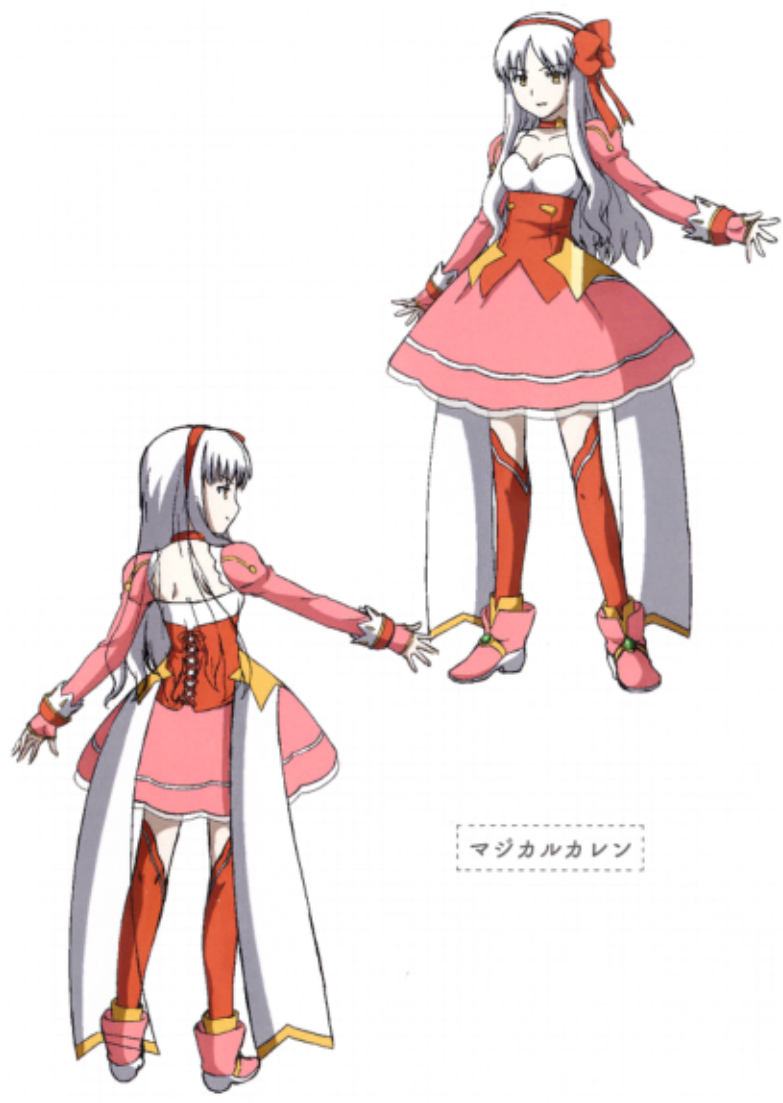

Carnival Phantasm

カーニバルファンタズム

Complete Edition

設定資料

character model sheet

スタグムーン

ファンタズムーン

カレイドルビー

カレイドルビー

マジカルアンバー

マジカルカレン

カレン・オルテンシア

バゼット・フラガ・マクレミツ

ランナー レーシングスーツ

洗屋探偵霧翠

板 レースクイーン

聖杯くん

ライダーレーシングスーツ

カーニバル・ファンタズム スペシャル描き下ろし4コマ

CREDIT

Carnival Phantasm

原作・原案
・ゲーム「月姫」「歌月十夜」「Fate/stay night」
「Fate/hollow stararia」「MELTY BLOOD」
・TYPE-MOON アソソロジー・コミック
武梨とり「TAKE MOON」(一迅社刊)

STAFF

監督・原案ニ
シリーズ構成・脚本ニ 江川湖誠
キャラクターデザイン・総作画監督ニ 森田和明
キャラクターデザイン・美術監督ニ 宮澤智仁
音楽制作ニ ユラニリス
音響制作ニ グックインターナショナル
音響監督ニ 飯田真樹
音楽ニ 高梨康治
撮影監督ニ 塩見和哉
美術監督ニ 下山和久
色彩設計ニ 榎澤久美子
音楽プロデューサーニ 藤原道
プロデューサーニ エモーション
アニメーション制作ニ ラムダ