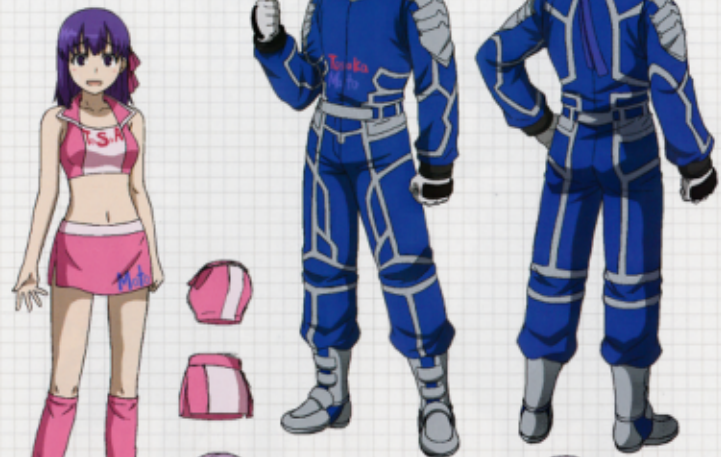

Carnival Phantasm

カーニバルファンタズム

Complete Edition

設定資料

character model sheet

スタグムーン

ファンタズムーン

カレイドルビー

カレイドルビー

マジカルアンバー

マジカルカレン

カレン・オルテンシア

バゼット・フラガ・マクレミツ

ランナー レーシングスーツ

洗屋探偵霧翠

板 レースクイーン

聖杯くん

ライダーレーシングスーツ

カーニバル・ファンタズム スペシャル描き下ろし4コマ

CREDIT

Carnival Phantasm

原作・原案
・ゲーム「月姫」「歌月十夜」「Fate/stay night」
「Fate/hollow stararia」「MELTY BLOOD」
・TYPE-MOON アソソロジー・コミック
武梨とり「TAKE MOON」(一迅社刊)

STAFF

監督・原案ニ
シリーズ構成・脚本ニ 江川湖誠
キャラクターデザイン・総作画監督ニ 森田和明
キャラクターデザイン・美術監督ニ 宮澤智仁
音楽制作ニ ユラニリス
音響制作ニ グックインターナショナル
音響監督ニ 飯田真樹
音楽ニ 高梨康治
撮影監督ニ 塩見和哉
美術監督ニ 下山和久
色彩設計ニ 榎澤久美子
音楽プロデューサーニ 藤原道
プロデューサーニ エモーション
アニメーション制作ニ ラムダ