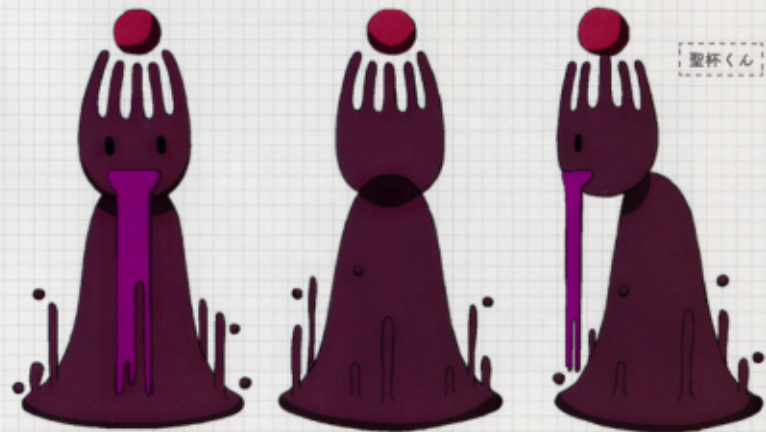

Carnival Phantasm

カーニバルファンタズム

Complete Edition

設定資料

character model sheet

スタグムーン

ファンタズムーン

カレイドルビー

カレイドルビー

マジカルアンバー

マジカルカレン

カレン・オルテンシア

バゼット・フラガ・マクレミツ

ランナー レーシングスーツ

洗屋探偵霧翠

板 レースクイーン

聖杯くん

ライダーレーシングスーツ

カーニバル・ファンタズム スペシャル描き下ろし4コマ

CREDIT

Carnival Phantasm

原作・原案
・ゲーム「月姫」「歌月十夜」「Fate/stay night」
「Fate/hollow stararia」「MELTY BLOOD」
・TYPE-MOON アソソロジー・コミック
武梨とり「TAKE MOON」(一迅社刊)

STAFF

監督・原案ニ
シリーズ構成・脚本ニ 江川湖誠
キャラクターデザイン・総作画監督ニ 森田和明
キャラクターデザイン・美術監督ニ 宮澤智仁
音楽制作ニ ユラニリス
音響制作ニ グックインターナショナル
音響監督ニ 飯田真樹
音楽ニ 高梨康治
撮影監督ニ 塩見和哉
美術監督ニ 下山和久
色彩設計ニ 榎澤久美子
音楽プロデューサーニ 藤原道
プロデューサーニ エモーション
アニメーション制作ニ ラムダ