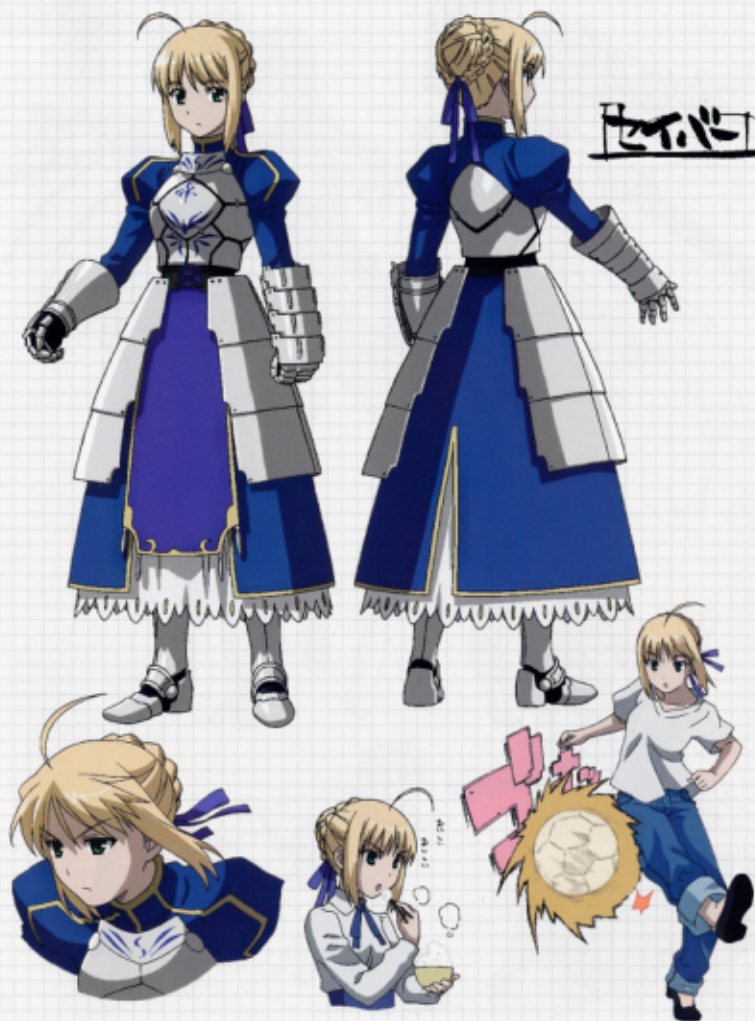

Carnival Phantasm

カーニバルファンタズム

Complete Edition

設定資料

character model sheet

スタグムーン

ファンタズムーン

カレイドルビー

カレイドルビー

マジカルアンバー

マジカルカレン

カレン・オルテンシア

バゼット・フラガ・マクレミツ

ランナー レーシングスーツ

洗屋探偵霧翠

板 レースクイーン

聖杯くん

ライダーレーシングスーツ

カーニバル・ファンタズム スペシャル描き下ろし4コマ

CREDIT

Carnival Phantasm

原作・原案
・ゲーム「月姫」「歌月十夜」「Fate/stay night」
「Fate/hollow stararia」「MELTY BLOOD」
・TYPE-MOON アソソロジー・コミック
武梨とり「TAKE MOON」(一迅社刊)

STAFF

監督・原案ニ
シリーズ構成・脚本ニ 江川湖誠
キャラクターデザイン・総作画監督ニ 森田和明
キャラクターデザイン・美術監督ニ 宮澤智仁
音楽制作ニ ユラニリス
音響制作ニ グックインターナショナル
音響監督ニ 飯田真樹
音楽ニ 高梨康治
撮影監督ニ 塩見和哉
美術監督ニ 下山和久
色彩設計ニ 榎澤久美子
音楽プロデューサーニ 藤原道
プロデューサーニ エモーション
アニメーション制作ニ ラムダ